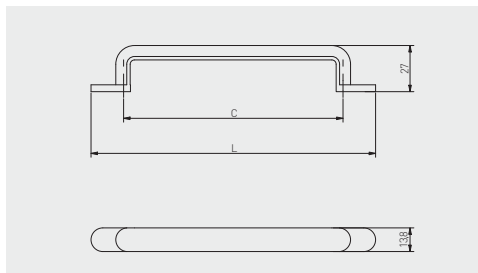

Uchwyt OTTO
Handle OTTO
Ручка OTTO

NEW

C mm	L mm				
		stal szczotkowana brushed steel шлифованная сталь	szampan champagne шампань	czarny mat black matt чёрный матовый	ZnAl
128	166	UZ-OTTO-128-06	UZ-OTTO-128-90	UZ-OTTO-128-20M	
160	198	UZ-OTTO-160-06	UZ-OTTO-160-90	UZ-OTTO-160-20M	

Uchwyt EVER
Handle EVER
Ручка EVER

NEW

C mm	L mm				
		szampan champagne шампань	czarny mat black matt чёрный матовый	ZnAl	
128	160	UZ-EVER-128-90	UZ-EVER-128-20M		