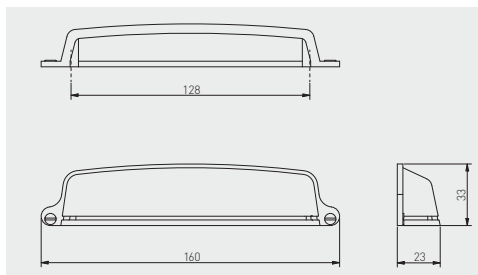

Uchwyt OTTO
Handle OTTO
Ручка OTTO

NEW

C mm	L mm				
		stal szczotkowana brushed steel шлифованная сталь	szampan champagne шампань	czarny mat black matt чёрный матовый	ZnAl
128	166	UZ-OTTO-128-06	UZ-OTTO-128-90	UZ-OTTO-128-20M	
160	198	UZ-OTTO-160-06	UZ-OTTO-160-90	UZ-OTTO-160-20M	

Uchwyt EVER
Handle EVER
Ручка EVER

NEW

C mm	L mm				
		szampan champagne шампань	czarny mat black matt чёрный матовый	ZnAl	
128	160	UZ-EVER-128-90	UZ-EVER-128-20M		