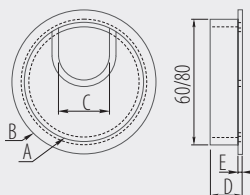

Przepust LBF
Desk cable grommet LBF
Пропуск для кабеля LBF

	 mm		
PM-LBFI60-01	60	chrom / chrome / хром	ZnAl
PM-LBFI60-02		satyna / satin / сатин	
PM-LBFI60-05		aluminium / aluminium / алюминий	
PM-LBFI60-06		stal szcztokowana / brushed steel / шлифованная сталь	
PM-LBFI60-20M			
PM-LBFI80-01	80	chrom / chrome / хром	
PM-LBFI80-02		satyna / satin / сатин	
PM-LBFI80-05		aluminium / aluminium / алюминий	
PM-LBFI80-06		stal szcztokowana / brushed steel / шлифованная сталь	
PM-LBFI80-20M			

Ø	A	B	C	D	E
60	56	68	24	15	2
80	76	90	24	15	2