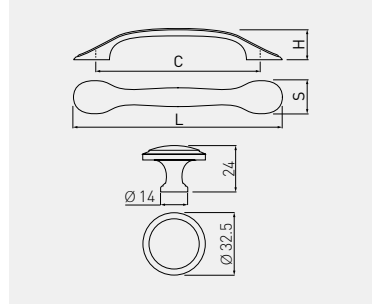

Uchwyt PALERMO
Handle PALERMO
Ручка PALERMO

C mm	L mm	H mm	S mm		
				antyczne srebro antique silver античное серебро	ZnAl
96	127	22.5	23	UZ-PALER-96-07	
128	159	23	25	UZ-PALER-128-07	
gatka knob ручка	-	-	-	GZ-PALER-1-07	