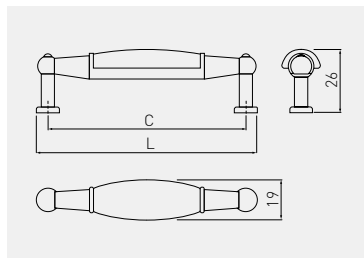

Uchwyt 728B
Handle 728B
Ручка 728B

	 C mm	 L mm		
motyw pattern рисунок			antyczny miedź antique brass античная латунь	ZnAl, porcelana ZnAl, porcelain ZnAl, фарфор
spring flower	96	106	UP-WP0728-BR	
country	96	106	UP-WP0728-BK	
ornament	96	106	UP-WP0728-BX	
autumn rose	96	106	UP-WP0728-BB	