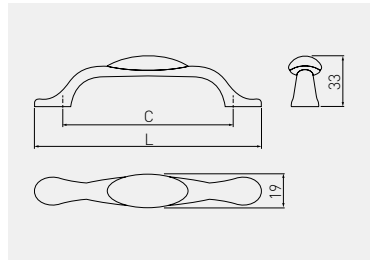

Uchwyt 728P
Handle 728P
Ручка 728P

	 C mm	 L mm		
motyw pattern рисунок			antyczny miedz antique brass античная латунь	antyczne srebro antique silver старинное серебро
blue rose	96	125	UP-WP0728-PA-04	UP-WP0728-PA-07
orient gold	96	125	UP-WP0728-PC-04	-
ornament	96	125	UP-WP0728-PX	-
autumn rose	96	125	UP-WP0728-PB	-
spring flower	96	125	UP-WP0728-PR	-
country	96	125	UP-WP0728-PK	-
milky	96	125	UP-WP0728-P0	-
ZnAl, porcelana ZnAl, porcelain ZnAl, фарфор				