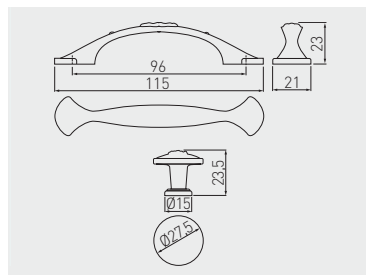

Uchwyt RETRIS  
Handle RETRIS  
Ручка RETRIS

NEW

C mm	L mm				
		antyczny mosiądz antique brass античная латунь	antyczne srebro antique silver античное серебро	czarny matt black matt чёрный матовый	ZnAl
128	165	UZ-RETRIS-128-04	UZ-RETRIS-128-07	UZ-RETRIS-128-20M	

Gałka ARDEA  
Knob ARDEA  
Ручка ARDEA

C mm	L mm			
		antyczny mosiądz antique brass античная латунь		ZnAl
96	115	UZ-ARDEA-96-09		
gałka knob ручка	-	GZ-ARDEA-1-09		