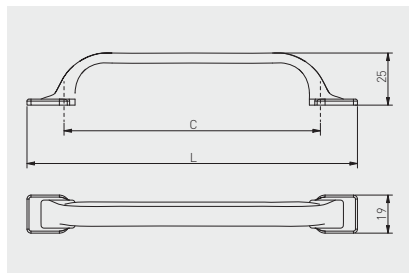

Uchwyt RETRIS  
Handle RETRIS  
Ручка RETRIS

NEW

C mm	L mm				
		antyczny mosiądz antique brass античная латунь	antyczne srebro antique silver античное серебро	czarny matt black matt чёрный матовый	ZnAl
128	165	UZ-RETRIS-128-04	UZ-RETRIS-128-07	UZ-RETRIS-128-20M	

Gałka ARDEA  
Knob ARDEA  
Ручка ARDEA

C mm	L mm			
		antyczny mosiądz antique brass античная латунь		ZnAl
96	115	UZ-ARDEA-96-09		
gałka knob ручка	-	GZ-ARDEA-1-09		