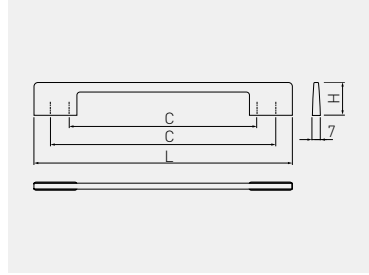

Uchwyt THIN  
Handle THIN  
Ручка THIN

	 C mm	 L mm	 H mm					
				chrom chrome хром	satyna satin сатин	aluminium aluminium алюминий	stal szczotkowana brushed steel шлифованная сталь	ZnAl
96/128	156	24	UZ-TH096128-01	UZ-TH096128-02*	UZ-TH096128-05	UZ-TH096128-06		
160/192	220	28	UZ-TH160192-01	UZ-TH160192-02*	UZ-TH160192-05	UZ-TH160192-06		
288/320	348	28	UZ-TH288320-01	UZ-TH288320-02*	UZ-TH288320-05	UZ-TH288320-06		