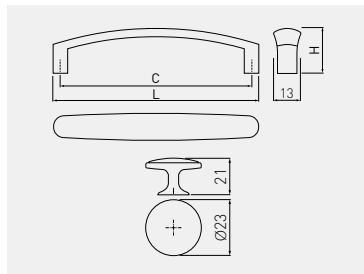

Uchwyt OLBIA  
Handle OLBIA  
Ручка OLBIA

C  
mm

L  
mm

H  
mm

|                        | C<br>mm | L<br>mm | H<br>mm | antyczny mosiądz<br>antique brass<br>античная латунь |      |
|------------------------|---------|---------|---------|------------------------------------------------------|------|
| 96                     | 103     | 22      |         | UZ-OLBIA-96-04                                       | ZnAl |
| 128                    | 136     | 24      |         | UZ-OLBIA-128-04                                      |      |
| gałka<br>knob<br>ручка | -       | -       |         | GZ-OLBIA-1-04                                        |      |