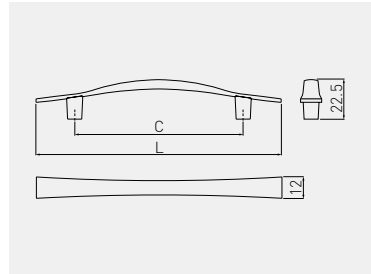

Uchwyt UZ-13
Handle UZ-13
Ручка UZ-13

| C mm | L mm | | | | | |
|---------|---------|-------------------------|--------------------------|----------------------------|------------------------------------|------|
| | | chrom chrome хром | satyna satin сатин | mosiądz brass латунь | aluminium aluminium алюминий | ZnAl |
| 96 | 140 | UZ-13-096-01 | UZ-13-096-02 | UZ-13-096-03 | UZ-13-096-05 | |