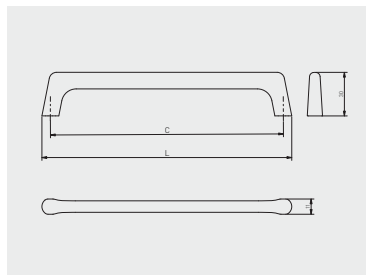

Uchwyt MILANO
Handle MILANO
Ручка MILANO

C mm	L mm					
C	L	chrom chrome хром	aluminium aluminium алюминий	stal szczotkowana brushed steel шлифованная сталь	czarny mat black matt чёрный матовый	ZnAl
128	146	UZ-MILAN-128-01	UZ-MILAN-128-05	UZ-MILAN-128-06	UZ-MILAN-128-20M	
256	274	UZ-MILAN-256-01	UZ-MILAN-256-05	UZ-MILAN-256-06	UZ-MILAN-256-20M	
gafka knob ручка		GZ-MILAN-32-01	GZ-MILAN-32-05	GZ-MILAN-32-06	GZ-MILAN-32-20M	

Uchwyt OCTAVIO
Handle OCTAVIO
Ручка OCTAVIO

NEW

C mm	L mm					
C	L	chrom chrome хром	stal szczotkowana brushed steel шлифованная сталь	złoty szczotkowany brushed gold матовое золото	czarny mat black matt чёрный матовый	ZnAl
128	139	UZ-OCTAVIO-128-01	UZ-OCTAVIO-128-06	UZ-OCTAVIO-128-18	UZ-OCTAVIO-128-20M	
160	171	UZ-OCTAVIO-160-01	UZ-OCTAVIO-160-06	UZ-OCTAVIO-160-18	UZ-OCTAVIO-160-20M	
192	203	UZ-OCTAVIO-192-01	UZ-OCTAVIO-192-06	UZ-OCTAVIO-192-18	UZ-OCTAVIO-192-20M	