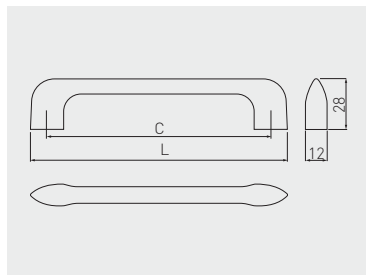

Uchwyt MILANO
Handle MILANO
Ручка MILANO

C mm	L mm					
C	L	chrom chrome хром	aluminium aluminium алюминий	stal szczotkowana brushed steel шлифованная сталь	czarny mat black matt чёрный матовый	ZnAl
128	146	UZ-MILAN-128-01	UZ-MILAN-128-05	UZ-MILAN-128-06	UZ-MILAN-128-20M	
256	274	UZ-MILAN-256-01	UZ-MILAN-256-05	UZ-MILAN-256-06	UZ-MILAN-256-20M	
gafka knob ручка		GZ-MILAN-32-01	GZ-MILAN-32-05	GZ-MILAN-32-06	GZ-MILAN-32-20M	

Uchwyt OCTAVIO
Handle OCTAVIO
Ручка OCTAVIO

NEW

C mm	L mm					
C	L	chrom chrome хром	stal szczotkowana brushed steel шлифованная сталь	złoty szczotkowany brushed gold матовое золото	czarny mat black matt чёрный матовый	ZnAl
128	139	UZ-OCTAVIO-128-01	UZ-OCTAVIO-128-06	UZ-OCTAVIO-128-18	UZ-OCTAVIO-128-20M	
160	171	UZ-OCTAVIO-160-01	UZ-OCTAVIO-160-06	UZ-OCTAVIO-160-18	UZ-OCTAVIO-160-20M	
192	203	UZ-OCTAVIO-192-01	UZ-OCTAVIO-192-06	UZ-OCTAVIO-192-18	UZ-OCTAVIO-192-20M	